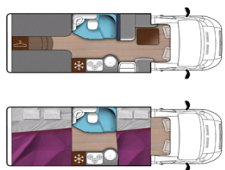

Typ C
95,-€   115,-€