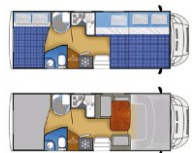

Typ B
89,-€   109,-€